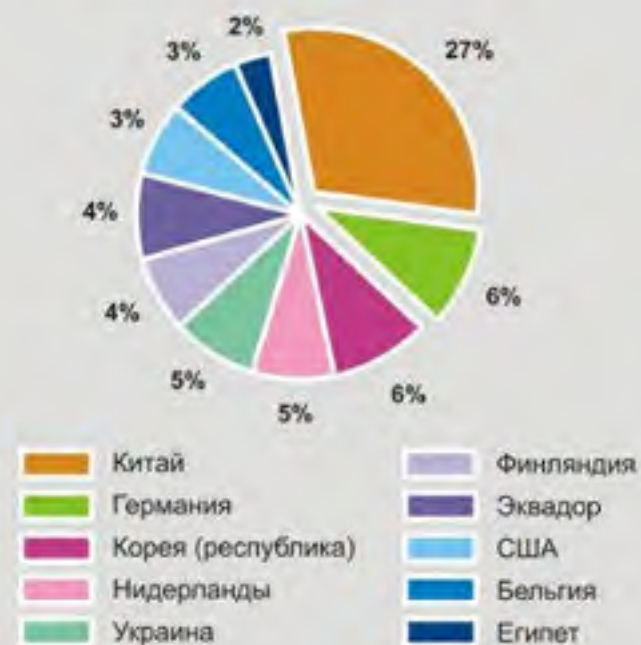

Вывод

TELS. Выбор оптимальных для Заказчика вариантов перевозки груза

Наиболее емкие направления импорта в РФ