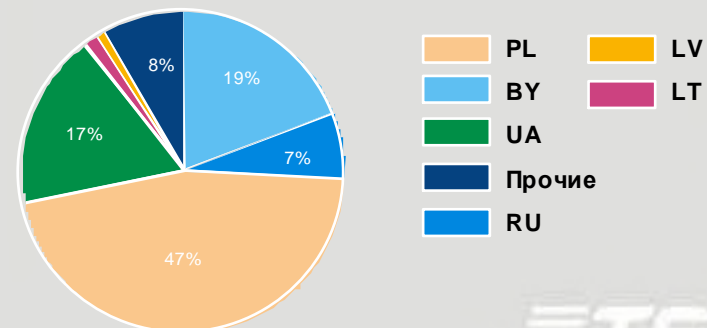

Международные грузоперевозки с TELS

www.telsgroup.com

ЗАДАЧА: ПРОВОЗНЫЕ ВОЗМОЖНОСТИ

Теорема

TELS – это эффективность решения логистических задач

Доказательство

- более 100 000 автомобилей в распоряжении
- работа с перевозчиками по постоянным контрактам
- все возможные типы подвижного состава

Вывод

TELS. Выбор оптимальных вариантов перевозки груза

Структура типов подвижного состава