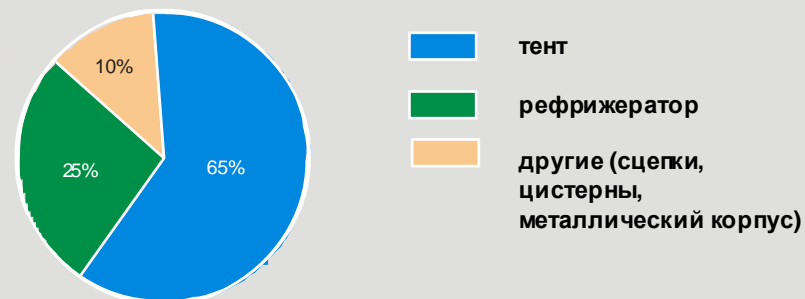

Вывод

TELS. Выбор оптимальных вариантов перевозки груза

Структура типов подвижного состава

Соотношение перевозчиков различных стран